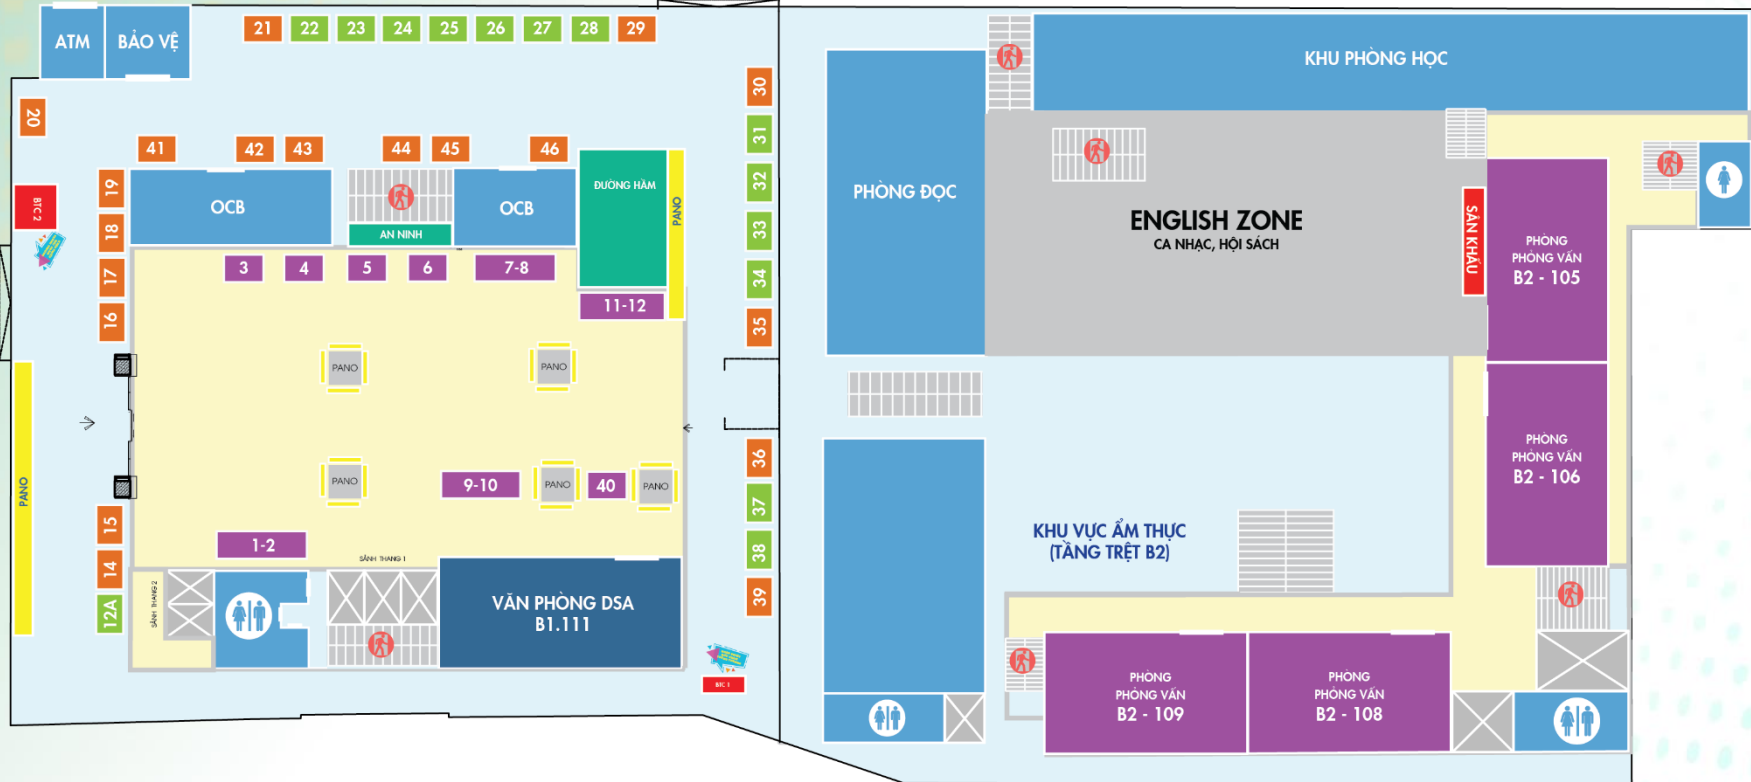

ĐƠN VỊ TỔ CHỨC

TÀI TRỢ VÀNG

TÀI TRỢ BẠC

TÀI TRỢ ĐỒNG

ĐÀO DUY TỪ

Lối vào

279 NGUYỄN TRI PHƯƠNG

Lối vào

SẢNH B1

TẦNG 1- B2

SƠ ĐỒ NGÀY HỘI THỰC TẬP VÀ VIỆC LÀM TP. HỒ CHÍ MINH 2022

- GIAN HÀNG TÀI TRỢ
- GIAN HÀNG VIP
- GIAN HÀNG TIÊU CHUẨN