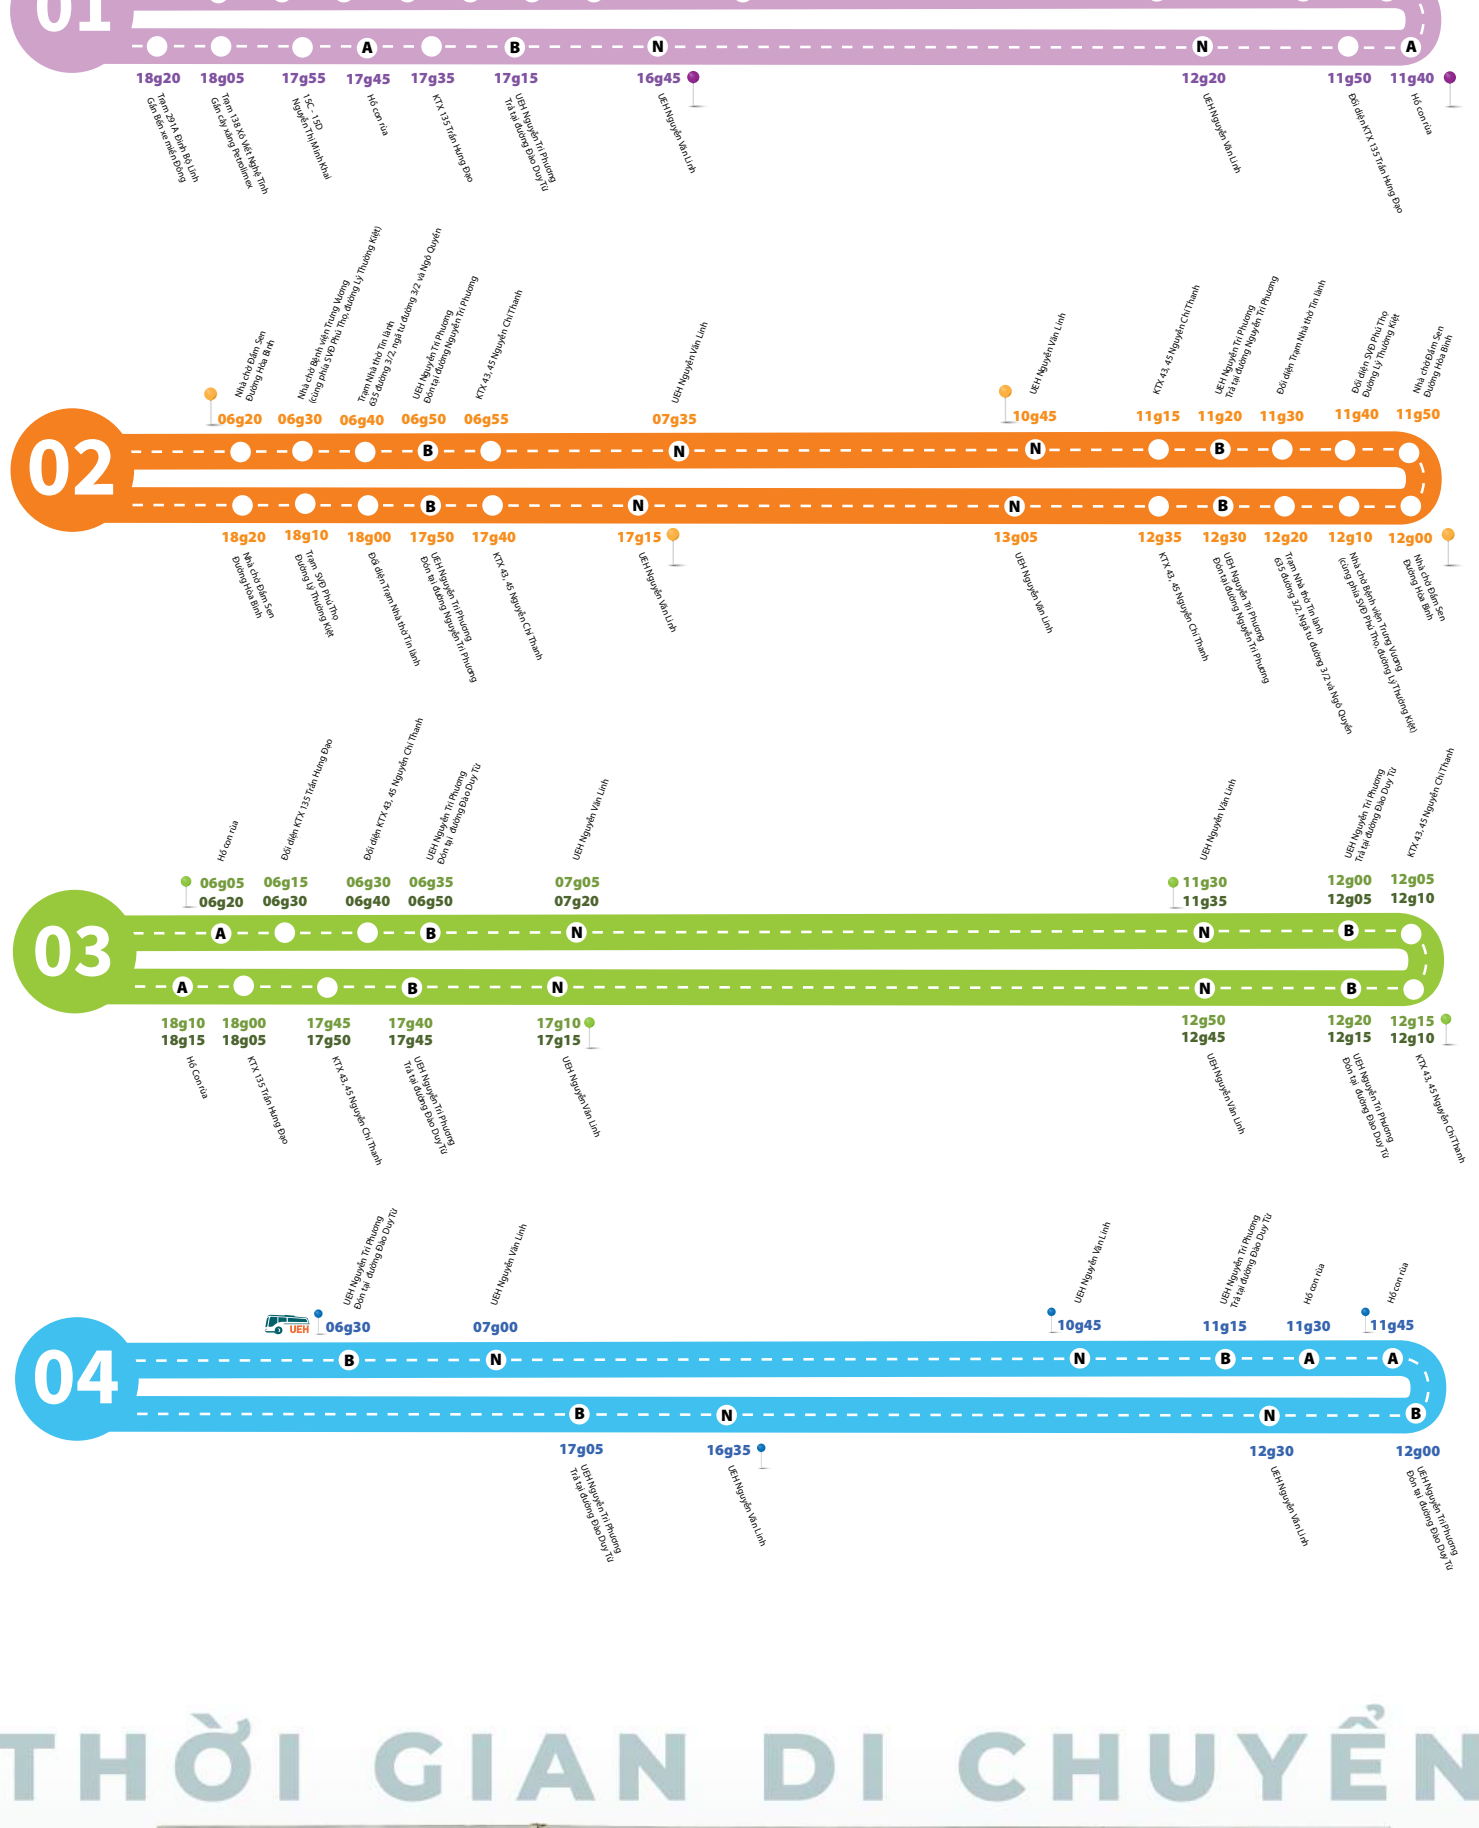

01 THỜI GIAN

Thời gian di chuyển nhanh, an toàn, tiện lợi, tiết kiệm, bảo vệ môi trường.

02 CHỖ NGỒI

Xe 29/ 45 chỗ rộng rãi, sạch sẽ, tiện nghi, có máy lạnh, tự chọn ghế ngồi.

03 TIỆN ÍCH

Đăng ký, hủy chuyến, thanh toán và theo dõi lộ trình qua ứng dụng được cài trên thiết bị di động.

04 DỊCH VỤ

Thái độ phục vụ lịch sự, chu đáo. Tạo môi trường kết nối cộng đồng UEHers.

LỘ TRÌNH DI CHUYỂN

01

02

03

04

THỜI GIAN DI CHUYỂN

GIÁ VÉ MỘT LƯỢT

(Đi hoặc về): 5.000đ

*Viên chức được miễn phí

HƯỚNG DẪN ĐẶT VÉ - THANH TOÁN

* Lưu ý: Người học có thể hủy vé trước 02 giờ khi xe khởi hành. Thanh toán trực tiếp trên ứng dụng với 5.000đ/ lượt sẽ được hoàn tiền trong vòng 48 giờ kể từ lúc hủy vé.

- 1 Tải ứng dụng "UEH Shuttle Bus" trên App Store hoặc Google Play
- 2 Đăng nhập tài khoản Viên chức/ Portal sinh viên UEH/ Email sinh viên
- 3 Lựa chọn lộ trình di chuyển, thời gian đi phù hợp
- 4 Thanh toán phí thông qua Cổng thanh toán trực tuyến UEH